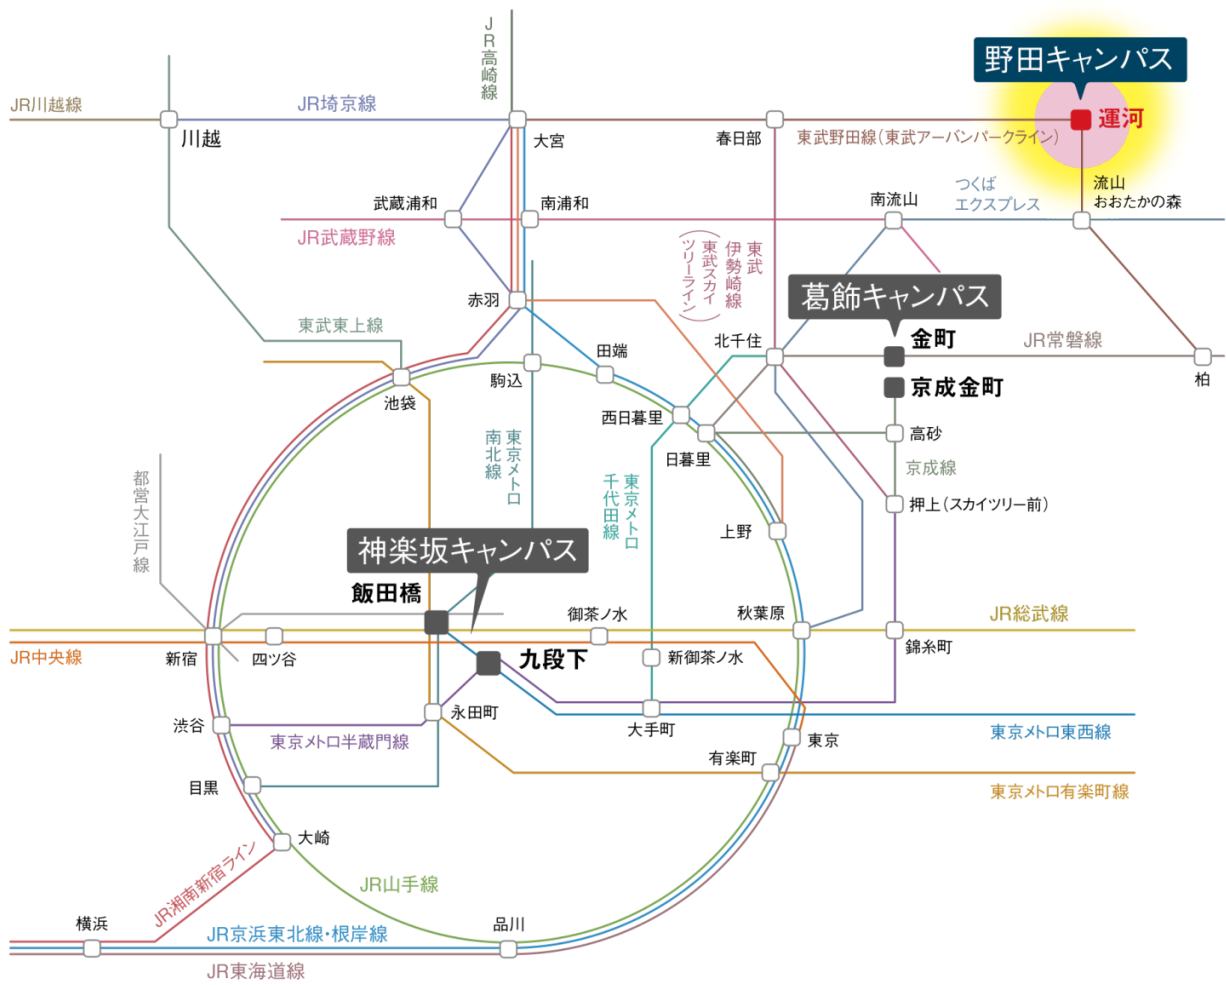

アクセス

[Google Map 野田キャンパス](#)

野田キャンパス

東武野田線(東武アーバンパークライン)「運河」駅下車、徒歩5分

[駅探で乗り換え検索](#)

東京理科大学 理工学部 数学科

〒278 - 8510 千葉県野田市山崎 2641
電話 04 (7124) 1501
FAX 04 (7123) 9762

From:

<https://wiki.ma.noda.tus.ac.jp/> - (旧)理工学部 数学科

Permanent link:

<https://wiki.ma.noda.tus.ac.jp/access>

Last update: **2021/01/01 13:56**