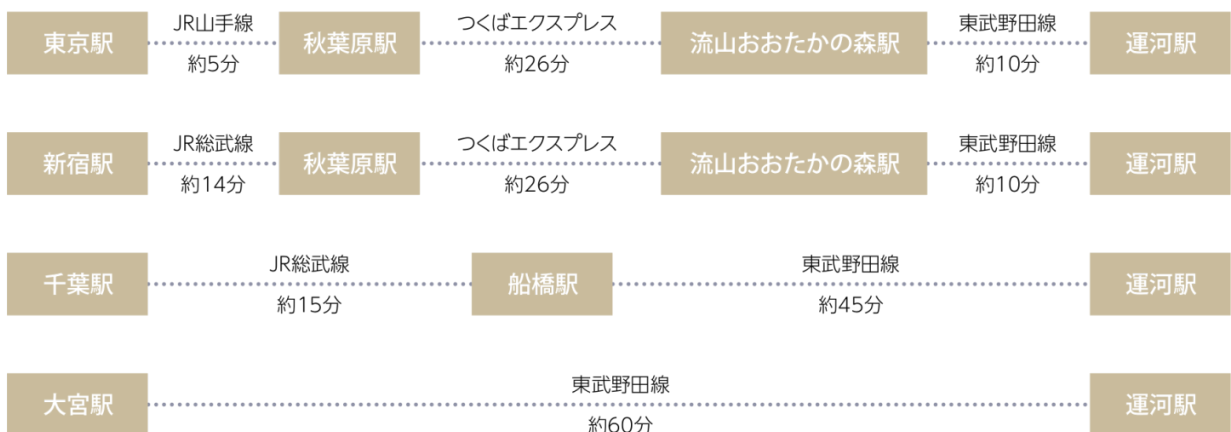

アクセス

[Google Map 野田キャンパス](#)

野田キャンパス

東武野田線(東武アーバンパークライン)「運河」駅下車、徒歩5分

[駅探で乗り換え検索](#)

東京理科大学 理工学部 数学科

〒278 - 8510 千葉県野田市山崎 2641
電話 04 (7124) 1501
FAX 04 (7123) 9762

From:

<https://wiki.ma.noda.tus.ac.jp/> - (旧)理工学部 数学科

Permanent link:

<https://wiki.ma.noda.tus.ac.jp/access>

Last update: **2021/01/01 13:56**